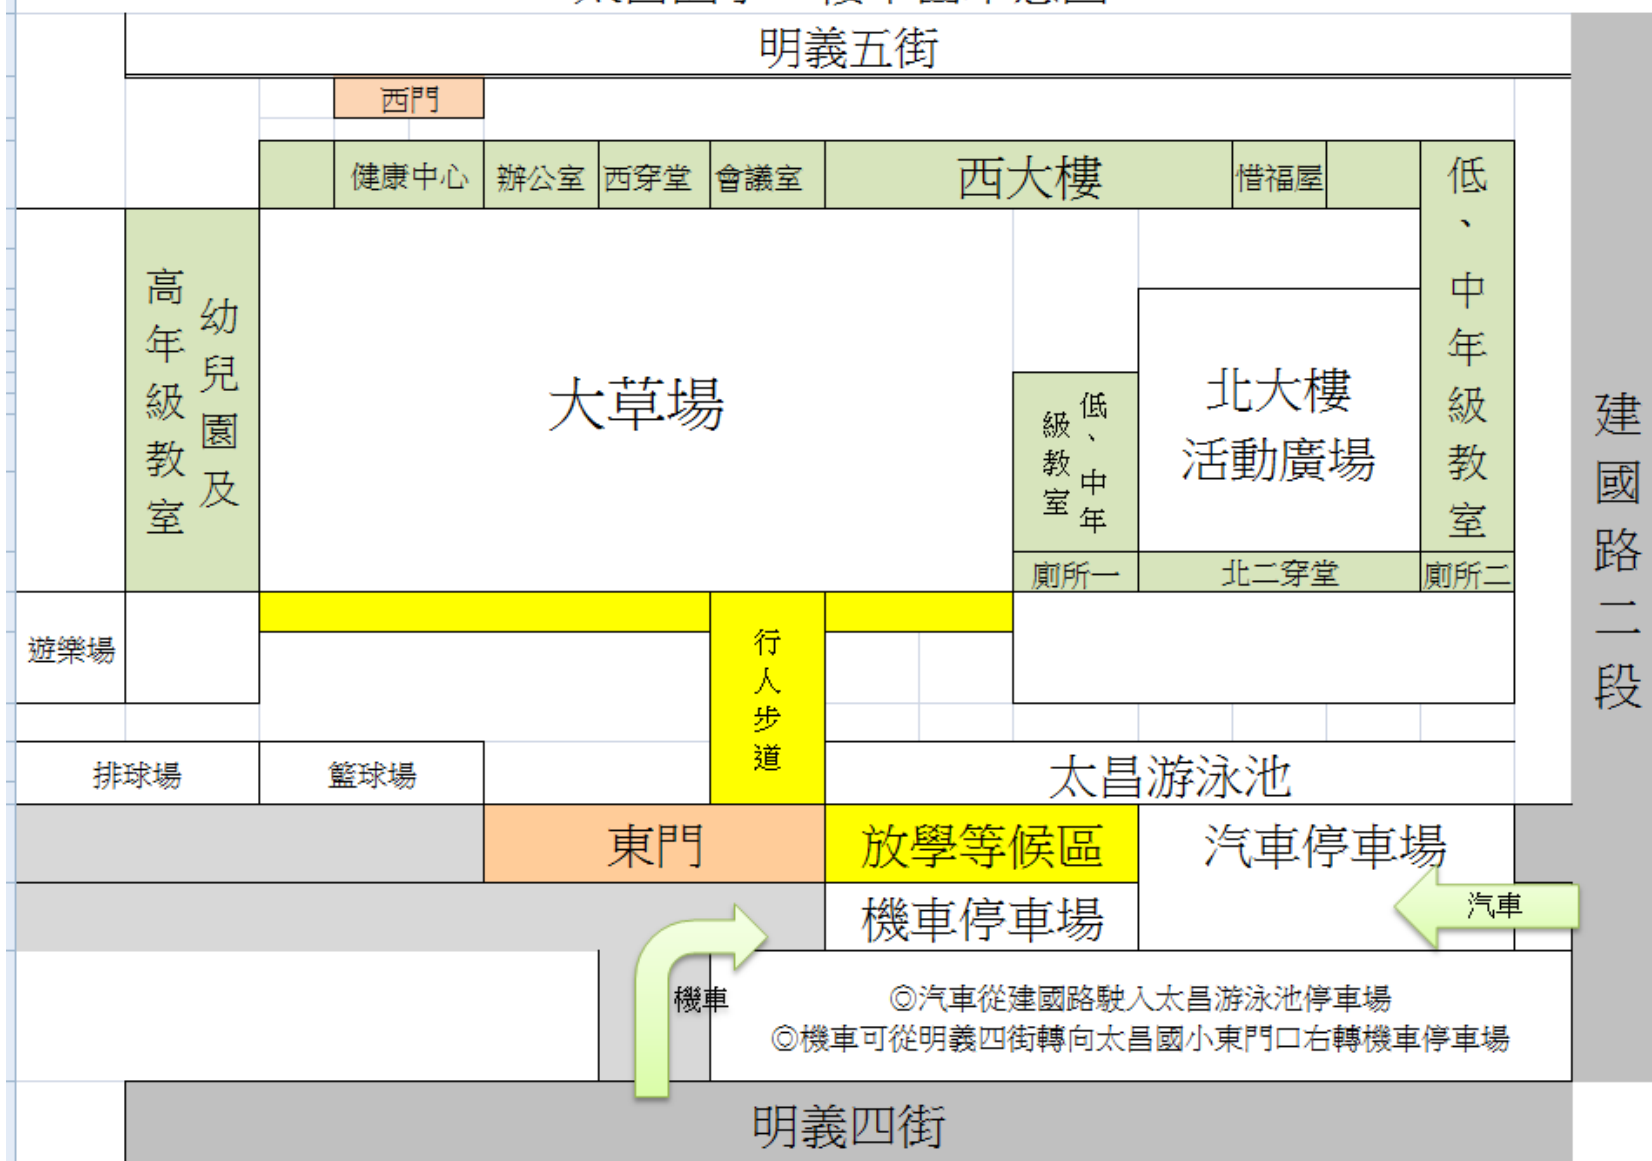

年級	放學時間	星期一	星期二	星期三	星期四	星期五
三、四 五、六年級	平時放學	15:50	15:50	12:40	15:50	14:50
	課後學習班	16:40	16:40	無	16:40	15:40
	課後照顧班	無	無	16:40	無	無
	學習扶助	16:40	16:40	無	16:40	15:40
	永齡希望小學	18:30	18:30	無	18:30	18:00

●本校東門導護老師時間

導護及開關門		星期一、二、四	星期三	星期五
東門上學		07:35~08:00		
東門放學	平時無課輔等	15:50~16:05	12:40~12:55	14:50~15:05
	有課輔等	16:40~16:55	16:40~16:55	15:40~15:55

- **附註 1：**如果家長及安親班老師無法準時接送，請務必自行負責安排妥當，並聯繫導師告知學校，以免孩子獨自在校外逗留，容易發生意外。
- **附註 2：**課輔、課照、學習扶助及永齡希望小學起迄日，依教務處通知單詳細說明。
- **附註 3：**調補課日 108/10/05(六)，及課輔、課照、補救之停課日的放學時間，依平時放學時間表。
- **附註 4：**體育訓練及特殊活動之放學時間依個別通知時間。請家長準時接送，以免孩子等候過晚無人陪伴。
- **附註 5：**單車隊限高年級學生且住家距離學校 1 公里以上者申請。一律從明義四街東門口進出。欲申請者請至學輔處領申請表，簽家長同意書，考照通過後始可通行。並請注意騎單車安全帽、雨衣等裝備。違反規定者，取消資格。

太昌國小一樓平面示意圖

明義五街

建國路二段

◎汽車從建國路駛入太昌游泳池停車場
◎機車可從明義四街轉向太昌國小東門口右轉機車停車場

明義四街